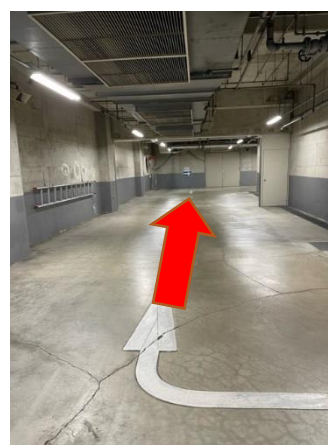

地下駐車場への行き方

- 鎌倉芸術館右側に、地下への駐車場入り口があります。
(車高 2.3m 以下)

- 駐車料金(800円)は前払いです。

- 車両の大きさによって駐車スペースが異なります。
車両に合った駐車スペースをご利用ください。

地下駐車場からギャラリーへの行き方

●一般用エレベーターから

警備室横にあるエレベーターをご利用ください。

1階まで昇ったら、右側にギャラリーが見えます。

●ギャラリー搬出入口(搬入出用エレベーター)から

大きい荷物、台車をご利用の方

①駐車場一番奥にギャラリー搬出入口があります。

②搬入出用エレベーターに乗り、1階まで昇ります。

(※エレベーターが閉まる時、勢いよく閉まるので十分お気を付けてください。)

エレベーターで1階まで昇り、右に曲がればギャラリー内に到着です。