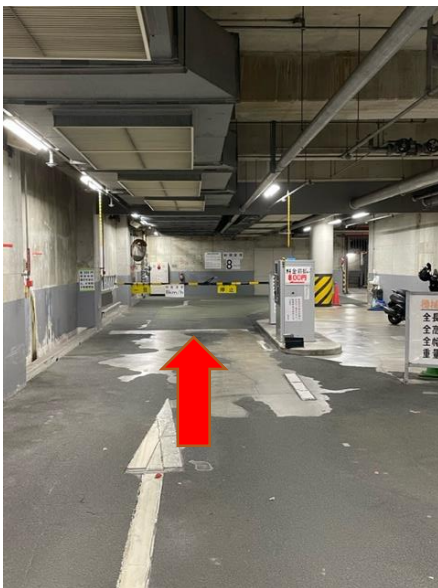

地下駐車場への行き方

- 鎌倉芸術館右側に、地下への駐車場入り口があります。
(車高 2.3m 以下)

- 駐車料金(800円)は前払いです。

- 車両の大きさによって駐車スペースが異なります。
車両に合った駐車スペースをご利用ください。

地下駐車場からギャラリーへの行き方

●一般用エレベーターから

警備室横にあるエレベーターをご利用ください。

1階まで昇ったら、右側にギャラリーが見えます。

●ギャラリー搬出入口(搬入出用エレベーター)から

大きい荷物、台車をご利用の方

①駐車場一番奥にギャラリー搬出入口があります。

②搬入出用エレベーターに乗り、1階まで昇ります。

(※エレベーターが閉まる時、勢いよく閉まるので十分お気を付けてください。)

エレベーターで1階まで昇り、右に曲がればギャラリー内に到着です。